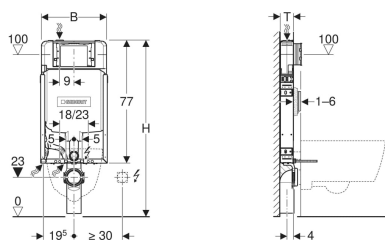

**Modulo Geberit Combifix per vaso sospeso, 109 cm, con cassetta di risciacquo da incasso Sigma 8 cm**

Figura di esempio

**Destinazioni d'uso**

- Per pareti in muratura
- Per il montaggio in installazioni applicate davanti alla parete ad altezza parziale o totale
- Per vasi sospesi con quote di collegamento secondo EN 33:2011
- Per il risciacquo ad una quantità, a due quantità o risciacquo con possibilità di interruzione

**Materiale in dotazione**

- Allacciamento idrico R 1/2", compatibile MF, con rubinetto d'arresto integrato e manopola
- Protezione cantiere con apertura per l'ispezione
- Set per allacciamento per WC, ø 90 mm
- Curva tecnica in PE-HD, ø 90 mm
- 2 tappi di protezione
- 2 barre filettate M12
- Set disaccoppiante
- Materiale di fissaggio

**Dati tecnici**

Pressione dinamica	0.1-10 bar
Temperatura massima dell'acqua	25 °C
Impostazione predefinita quantità di risciacquo	6 e 3 l
Campo di regolazione risciacquo lungo	4 / 4.5 / 6 / 7.5 l
Campo di regolazione risciacquo breve	2-4 l