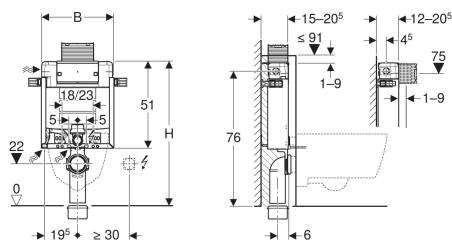

## Modulo Geberit Combifix per vaso sospeso, 82 cm, con cassetta di risciacquo da incasso Omega 12 cm

Figura di esempio

### Destinazioni d'uso

- Per pareti in muratura
- Per il montaggio in installazioni applicate davanti alla parete ad altezza parziale
- Per vasi sospesi con quote di collegamento secondo EN 33:2011
- Per risciacquo a due quantità

### Proprietà

- Telaio di montaggio verniciato a polvere
- Telaio di montaggio con quattro staffe di fissaggio
- Profondità di montaggio regolabile, 12–20,5 cm
- Curva tecnica montabile senz'attrezzi
- Cassetta di risciacquo da incasso con azionamento dall'alto o frontale
- Cassetta di risciacquo da incasso isolata contro la condensa
- Lavori di montaggio e manutenzione sulla cassetta di risciacquo da incasso senz'attrezzi

### Materiale in dotazione

- Allacciamento idrico R 1/2", compatibile MF, con rubinetto d'arresto integrato e manopola
- Protezione cantiere con apertura per l'ispezione
- Set per allacciamento per WC,  $\varnothing$  90 mm
- Curva tecnica in PE-HD,  $\varnothing$  90 mm
- Manicotto di collegamento in PE-HD,  $\varnothing$  90/110 mm
- 2 tappi di protezione
- Set disaccoppiante
- 2 barre filettate M12
- Materiale di fissaggio